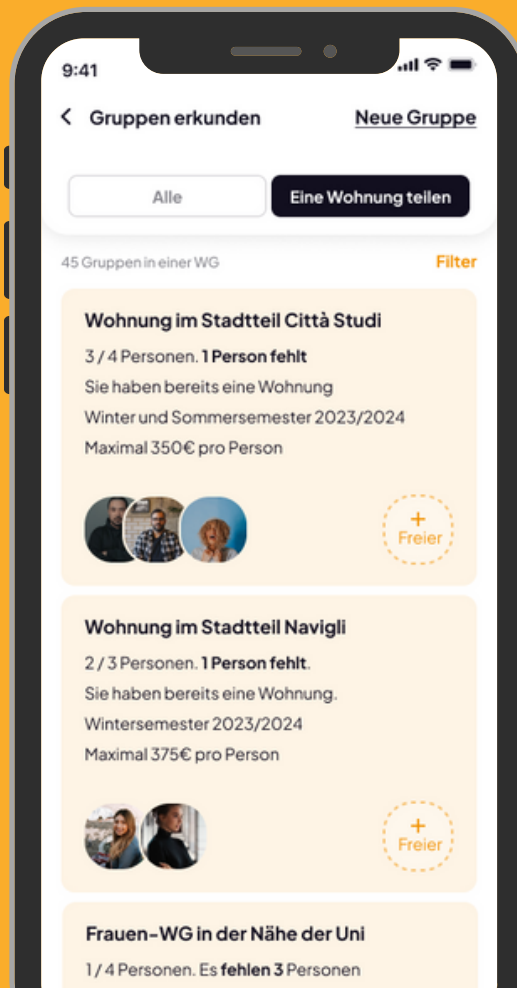

WERDE TEIL DER ERASMUS-COMMUNITY!

Lerne andere Erasmus-Studenten vor deiner Ankunft kennen

Finde Mitbewohner in deinem Erasmusziel

Erstelle dein Profil

Lade die Erasmus Play App herunter
und werde Teil der Erasmus-
Community!